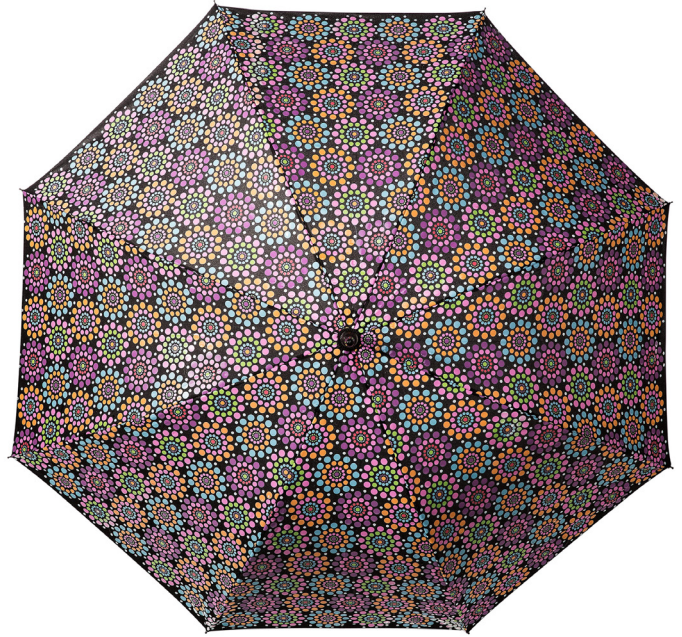

 8 banen / panels / panneaux / Segmente

 A: 40 cm - B 59 cm - C: 54 cm

 doek / canopy / toile / Bezug: Polyester

 102 cm

 83 cm

 zwart glasfiber frame / black fiberglass frame / armature noire en fibre de verre / Schwarzes Glasfibergestell