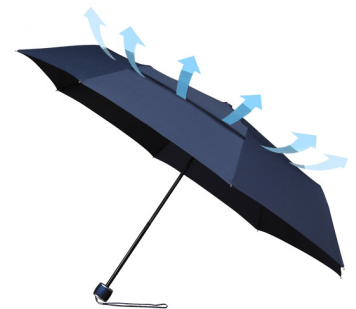

LGF-99 MINI MAX® ECO UMBRELLA

- opvouwbare paraplu, met kwalitatief hoogwaardig eco-vriendelijk doek, windproof, 3-delig, zwart metalen stok en frame, bijpassend gekleurd handvat, met foedraal.
- folding umbrella, with high-quality eco-friendly cloth, windproof, 3-section, black metal shaft and frame, matching colour handle, with selfcase.
- parapluie pliant, avec tissu de haute qualité respectueux de l'environnement, résistant au vent, 3 sections, manche et armature en métal noir, poignée de même couleur, avec housse.
- Taschenschirm, mit hochwertigen Öko-Tuch, Windsicher, 3-teilig, Stock und Gestell aus Schwarz Metall Griff farblich passend, mit Futteral.

8 banen / panels / panneaux / Segmente

A: 36,5 cm, B: 53 cm, C: 48 cm

doek / canopy / toile / Bezug: ECO recycled PET bottles

100 cm

25 cm

windproof / windproof / résistant au vent / Windsicher

1. max. bedrukkingsoppervlakte
   - max. printing surface
   - max. surface d' impression
   - max. Druckfläche
2. A - 15 cm | B - 13 cm | C - 24 cm