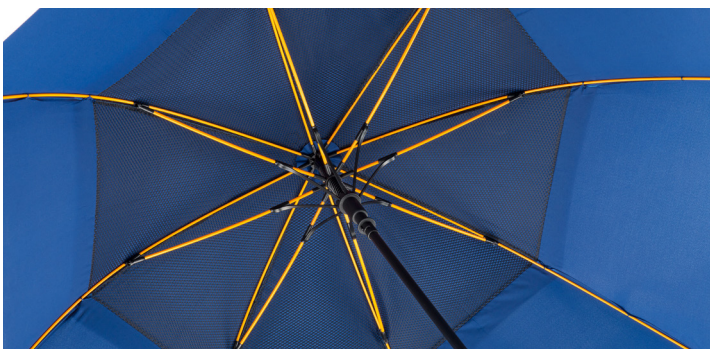

GP-67 *Falcone*

luxe golfparaplu, automatisch, windproof, 12 mm glasfiber stok, oranje glasfiber frame, 210T polyester pongee doek, met haak.

de luxe golf umbrella, automatic, windproof, 12 mm fiberglass shaft, orange fiberglass frame, 210T polyester pongee cover, with crook handle.

parapluie de golf de luxe, automatique, résistant au vent, manche 12 mm en fibre de verre, armature en fibre de verre orange, 210T polyester pongee couverture, avec poignée canne.

luxuriöser Golfschirm, Automatik, Windsicher, 12 mm Glasfiberstock, Orange Glasfibergestell, 210T Polyester Pongee Bezug, mit RH-Griff.

8 banen / panels / panneaux / Segmente

A: 46 cm - B: 68 cm - C: 63 cm

doek / canopy / toile / Bezug: Polyester pongee

125 cm

96 cm

windproof / windproof / résistant au vent / Windsicher

zwarte glasfiber stok en oranje baleinen / black fiberglass shaft and orange ribs / manche noir et baleines orange en fibre de verre / schwarzes Glasfibergestell

max. bedrukkingsoppervlakte

max. printing surface

max. surface d' impression

max. Druckfläche

A - 15 cm | B - 22 cm | C - 28 cm